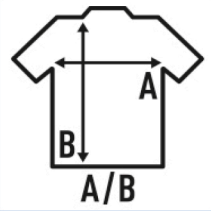

## LADY REGULAR LS COMFORT

T-shirt lisa para mulheres com mangas compridas sem punhos. Etiqueta removível. Ideal para personalizar com silkscreen, vinil e transferência. 7 cores e do tamanho S ao XXL. Também disponível para homens e crianças.

Detalhes:

- Dupla costura no mangas e em baixo.
- Canelado 1x1 na gola.
- 155 g/m<sup>2</sup> approx.
- 100% Algodão com preencolhimento
- GM - 85% Algodão / 15% Viscose
- Etiqueta removível

100% Algodão com preencolhimento. Gramagem: 155 g/m<sup>2</sup>. approx.

### SIZE/Size

EU	S	M	L	XL	XXL
Width	42 cm	44 cm	46 cm	48 cm	50 cm
	60 cm	62 cm	64 cm	66 cm	68 cm