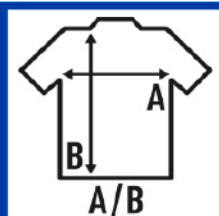

MAN REGULAR T-SHIRT

T-shirt básica para homem com mangas curtas, 100% algodão. do tamanho XS ao 5XL.

Detalhes:

- Tecido tubular.
- Dupla costura no mangas e em baixo.
- Reforço de ombro a ombro.
- Gola em elastano.
- CM and Fluor side-seamed.
- 3XL: BK, NY, RB, WH, RD, OR, SY.
- GM - 85% Algodão / 15% Viscose
- AS - 98% Algodão / 2% Viscose
- Fluor - 100% Poliéster.
- Heather: 65% Poliéster / 35% Algodão
- DNH - 60% Algodão / 40% Poliéster

100% Algodão com preenchimento. Gramagem: 155 g/m² approx.

SIZE/Size

EU	XS	S	M	L	XL	XXL	XXXL	4XL	5XL
Width	48 cm	51 cm	53,50 cm	56 cm	58 cm	61 cm	66 cm	68 cm	72 cm
	68 cm	70 cm	72 cm	74 cm	76 cm	78 cm	82 cm	84 cm	88 cm