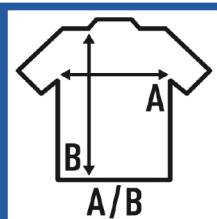

### PKID210

Polo piqué para crianças com mangas curtas, unissexo. Rótulo TearAway.

Detalhes:

- Tejado piqué.
- Carcela com 2 botões à cor.
- Peugagola e manga canelada.
- Aberturas laterais.
- 210 g/m<sup>2</sup> approx.
- 100% Algodão penteado com preencolimento
- GM - 85% Algodão / 15% Viscose
- Etiqueta removível

#### SIZE/Size

EU	1-2	3-4	5-6	7-8	9-11	12-14
Width	30 cm	33 cm	37 cm	39 cm	42 cm	44 cm
	39 cm	42 cm	46 cm	51 cm	57 cm	64 cm