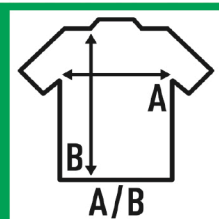

KID SWEAT PANTS

SWPANTSK

Calças esportivas longas para crianças, com bolsos laterais, punhos na barra e cintura elástica com cordão ajustável.

Detalhes:

- Cintura elástica com cordão ajustável.
- Bolsos laterais.
- Algemas no baixo.
- 290 g/m² approx.
- 65% Poliéster / 35% Algodão
- GM: 61% algodón /31% poliéster / 8% viscosa

65% Poliéster / 35% Algodão. Gramagem: 290 g/m² approx. (Pg. 91 catalog)

Box/Box 25

Pack/Pack 5

SIZE/Size

EU	1-2	3-4	5-6	7-8	9-11	12-14
Width	28 cm	30 cm	33 cm	35 cm	37 cm	39 cm
	40 cm	52 cm	60 cm	68 cm	75 cm	85 cm