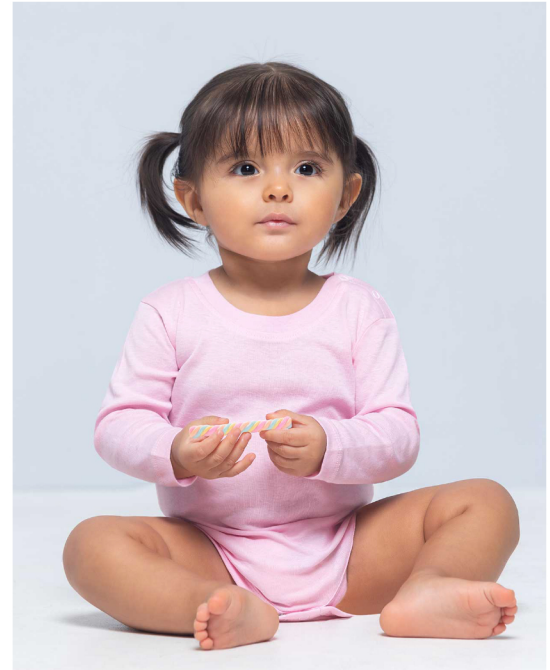

LS BABY BODY

TSRBBODYLS

Corpo de bebê de manga comprida, 100% algodão. Ideal para personalizar com silkscreen, vinil ou transferência. Disponível em 5 cores e do tamanho de 3 a 18 meses. Etiqueta removível.

Detalhes:

- Molas nos ombros e em baixo.
- Gola em canelado 1x1.
- 170 g/m²
- 100% Algodão
- GM - 85% Algodão / 15% Viscose
- Etiqueta removível

100% algodão. Gramagem: 170 g/m². (Pg. 41 catalog)

SIZE/Size